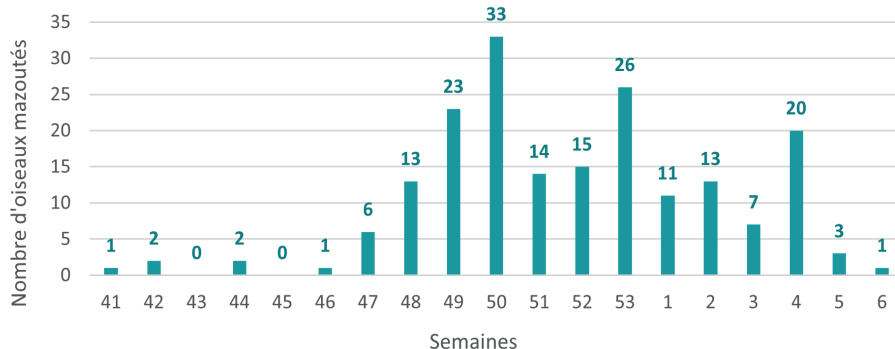

191 oiseaux mazoutés échoués à la côte depuis le 11 octobre 2020 :

- + 125 en Finistère (65%)
- + 51 en Côtes d'Armor (27%)
- + 12 en Morbihan (7%)
- + 3 dont le lieu de découverte est non précisé (1%)

Marqueurs d'une pollution en mer

Constitués principalement de Guillemots de Troïl et de Pingouins torda (alcidés), les oiseaux mazoutés continuent de s'échouer montrant que les relargages sont toujours d'actualité. Toutefois, aucune arrivée d'hydrocarbures à la côte n'a à ce jour été signalée.

Les actions de Vigipol

Vigipol collabore avec :
+ le Pool Experts pour caractériser le risque
+ la préfecture maritime de l'Atlantique pour réduire le risque
+ la LPO pour évaluer les impacts sur les espèces d'oiseaux

Echouements d'oiseaux mazoutés à la côte signalés à Vigipol

Nombre d'oiseaux échoués par semaine (du 11.10.20 au 11.02.21)

Restons vigilants

Bien que la grande majorité des oiseaux échoués soient retrouvés vivants, plus de la moitié d'entre eux décède après leur prise en charge.