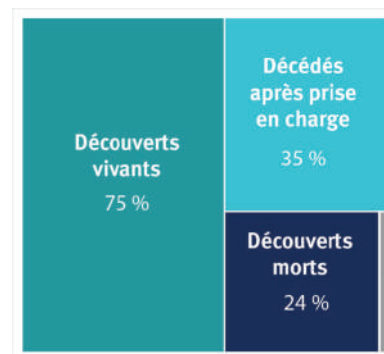

Etat non précisé
1 %